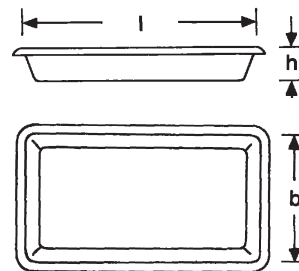

Dose für Watte, Tampons
Containers for cotton, pellets

ohne Deckel/without lid

Ø	h	
75 x 60 mm		45-111-11
75 x 75 mm		45-111-12
100 x 60 mm		45-111-13
100 x 100 mm		45-111-14
125 x 80 mm		45-111-15
125 x 125 mm		45-111-16
150 x 150 mm		45-111-17

0,10 l **45-114-10**
0,25 l **45-114-13**
0,50 l **45-114-14**
1,00 l **45-114-15**
2,00 l **45-114-16**

Deckel mit Knopf/Lid with knob

l	x	b	x	h	
165	x	85	x	35	mm 45-122-01
200	x	100	x	35	mm 45-122-02
200	x	100	x	50	mm 45-122-03
230	x	130	x	50	mm 45-122-04
230	x	150	x	50	mm 45-122-05
270	x	235	x	50	mm 45-122-06
300	x	200	x	50	mm 45-122-07
375	x	275	x	50	mm 45-122-08

Deckel ohne Knopf/Lid without knob

l	x	b	x	h	
165	x	85	x	35	mm 45-124-01
200	x	100	x	35	mm 45-124-02
200	x	100	x	50	mm 45-124-03
230	x	130	x	50	mm 45-124-04
230	x	150	x	50	mm 45-124-05
270	x	235	x	50	mm 45-124-06
300	x	200	x	50	mm 45-124-07
375	x	275	x	50	mm 45-124-08

l	x	b	x	h	
230	x	155	x	30	mm 45-126-01
300	x	175	x	30	mm 45-126-02
300	x	175	x	40	mm 45-126-03
350	x	240	x	36	mm 45-126-04
400	x	300	x	40	mm 45-126-05

l	x	b	x	h	
210	x	160	x	10	mm 45-128-01
240	x	180	x	10	mm 45-128-02
310	x	150	x	10	mm 45-128-03
310	x	210	x	10	mm 45-128-04
350	x	240	x	10	mm 45-128-05
400	x	270	x	10	mm 45-128-06
420	x	280	x	10	mm 45-128-07