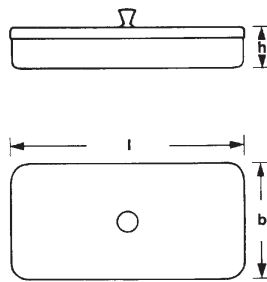

Deckel, allein
Lid, only

Ø	
50 mm	45-107-50
75 mm	45-107-75
100 mm	45-107-98

Deckel mit Schlitz
Lid with opening

Ø	
50 mm	45-107-51
75 mm	45-107-76
100 mm	45-107-99

mit Graduierung/graduated
0,025 l 45-109-01
0,050 l 45-109-02

Mundbecher
Metal Cup
45-110-09

Dose für Watte, Tampons
Containers for cotton, pellets

mit Deckel/with lid

Ø	h	
75 x 60 mm		45-111-01
75 x 75 mm		45-111-02
100 x 60 mm		45-111-03
100 x 100 mm		45-111-04
125 x 80 mm		45-111-05
125 x 125 mm		45-111-06
150 x 150 mm		45-111-07

Dose für Watte, Tampons
Containers for cotton, pellets

ohne Deckel/without lid

Ø	h	
75 x 60 mm		45-111-11
75 x 75 mm		45-111-12
100 x 60 mm		45-111-13
100 x 100 mm		45-111-14
125 x 80 mm		45-111-15
125 x 125 mm		45-111-16
150 x 150 mm		45-111-17

0,10 l **45-114-10**
0,25 l **45-114-13**
0,50 l **45-114-14**
1,00 l **45-114-15**
2,00 l **45-114-16**

Deckel mit Knopf/Lid with knob

l	x	b	x	h	
165	x	85	x	35	mm 45-122-01
200	x	100	x	35	mm 45-122-02
200	x	100	x	50	mm 45-122-03
230	x	130	x	50	mm 45-122-04
230	x	150	x	50	mm 45-122-05
270	x	235	x	50	mm 45-122-06
300	x	200	x	50	mm 45-122-07
375	x	275	x	50	mm 45-122-08